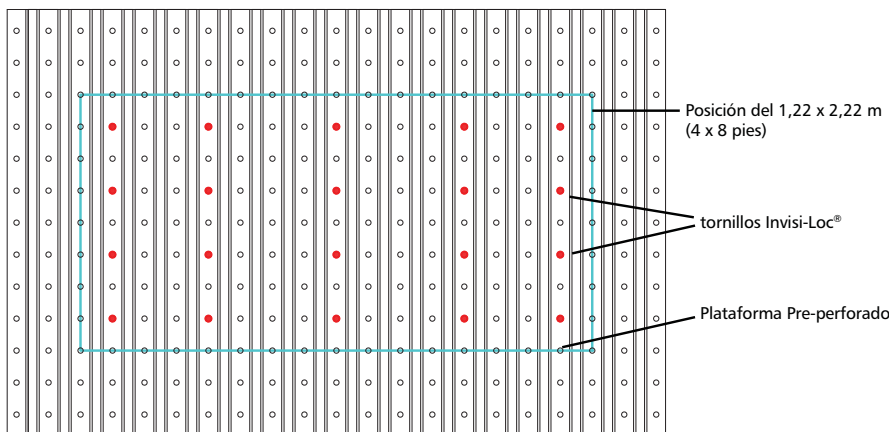

Figura A Invisi-Loc® Sistema de Fijación Inferior

©2016 Cornerstone Specialty Wood Products, LLC^{TM}
Reservados todos los derechos. Cornerstone Specialty Wood Products, LLC, el logotipo Cornerstone, el logotipo 10 años de garantía, ResinDek, The Panel of Experts, Xspan, Diamond Seal, Diamond Seal 2^{TM}, TriGard^{TM} y Invisi Loc son marcas comerciales de Cornerstone Specialty Wood Products, LLC.